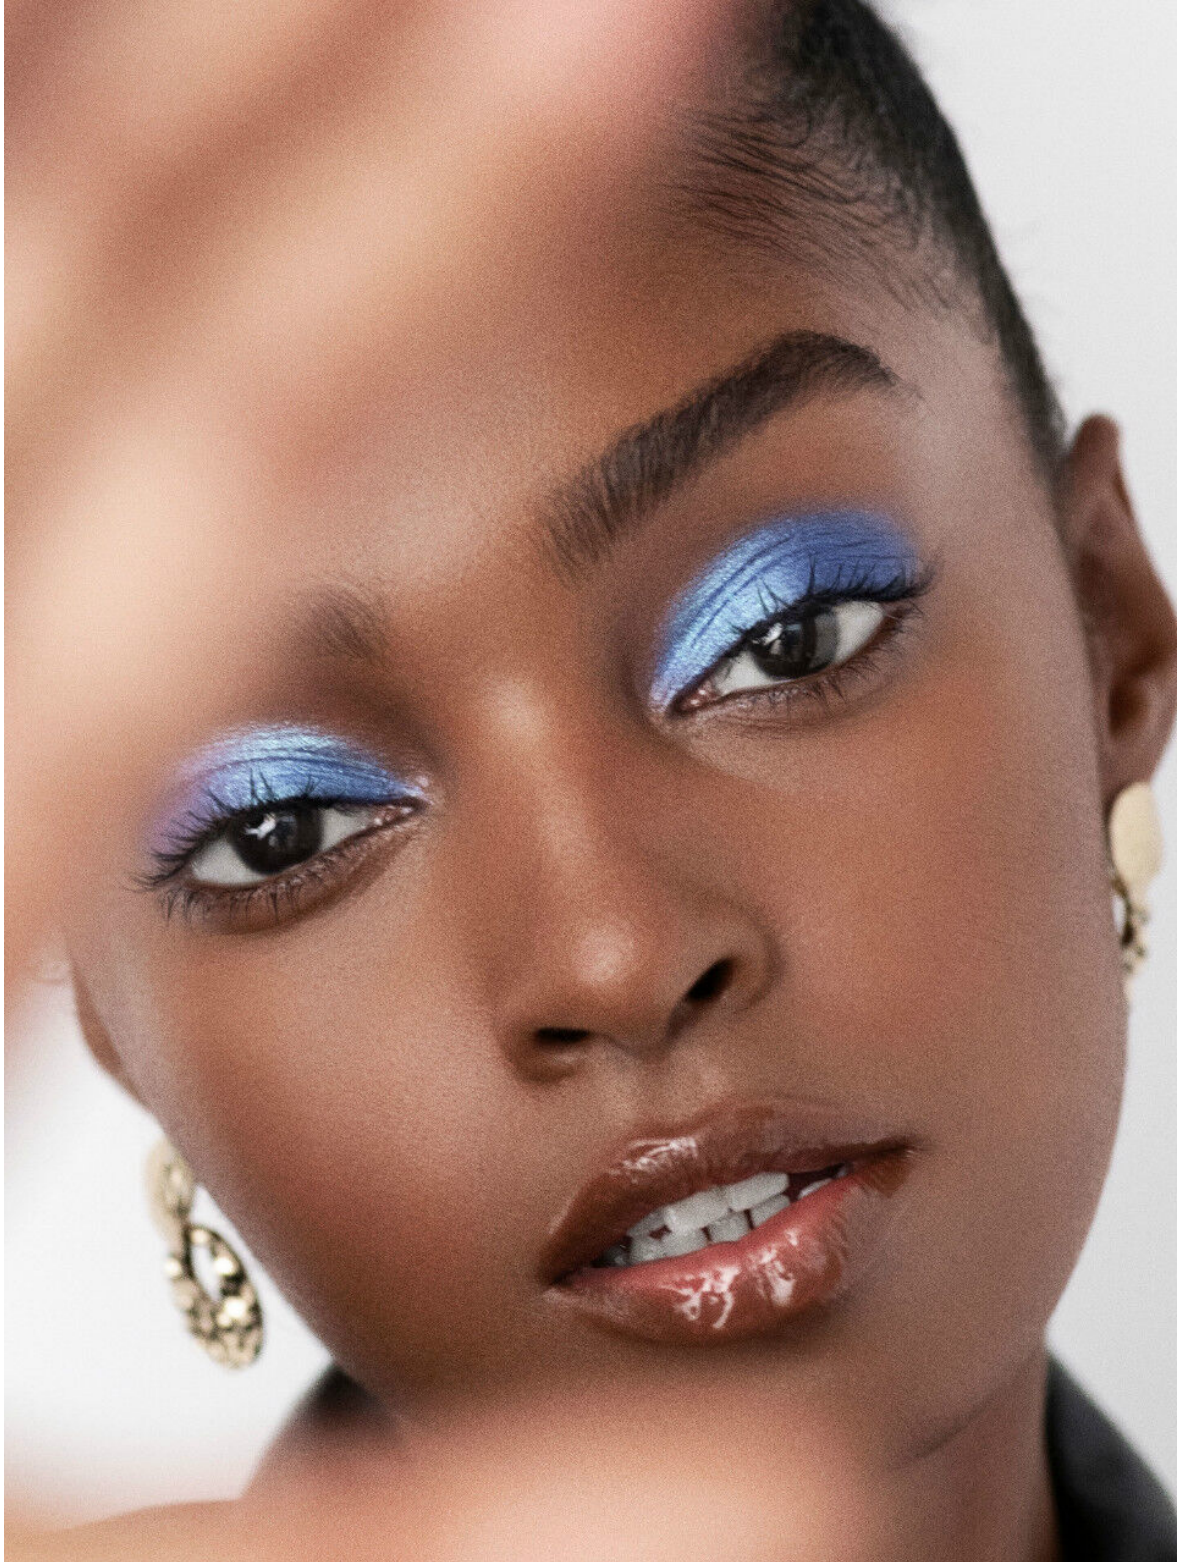

ONAH IYA

height 5'9.5 · bust 31.5" · cup A/B · waist 24.5" · hips 35.5" · dress 36 EU/6 US/8 UK
shoes size 41 EU/10 US/7 UK · hair brown · eyes brown